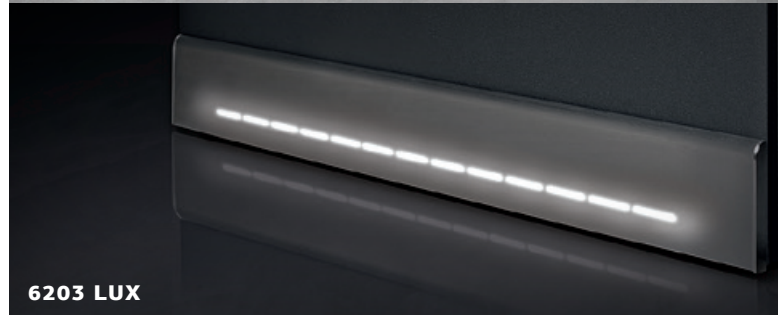

Illuminazione ambientale del pavimento **LUX**.