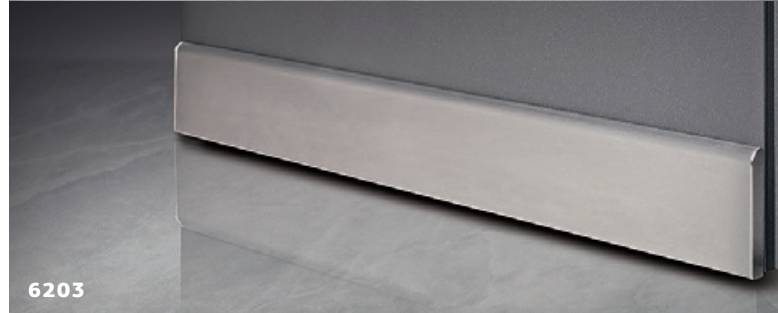

Illuminazione ambientale del pavimento **LUX**.