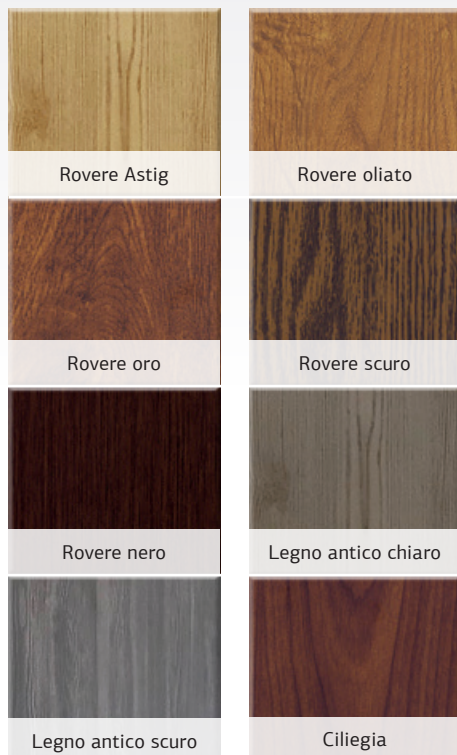

Scegli il colore dell'alluminio ...

COLORI ALU STANDARD

COLORI ALU LISCI

COLORI ALU RUVIDO METALIZZATI

Per ulteriori informazioni sull'intera gamma di colori, contattare il nostro rivenditore.

**COLORI ALU
DECORO LEGNO**

... o il colore del legno

ABETE - VERNICI TRASPARENTI

LARICE - VERNICI TRASPARENTI

ROVERE - VERNICI TRASPARENTI

OLIO

DISPONIBILE SOLO PER MODELLI LEGNO-ALLUMINIO - VERNICI TRASPARENTI

Vetro della finestra

Per ulteriori informazioni sull'intera gamma di vetri della finestra contattare il nostro rivenditore.

Trasparente

Trasparente con motivo

Satinato bianco

Satinato con motivo

Parsol grigio

Parsol grigio con motivo

Parsol marrone

Parsol marrone con motivo