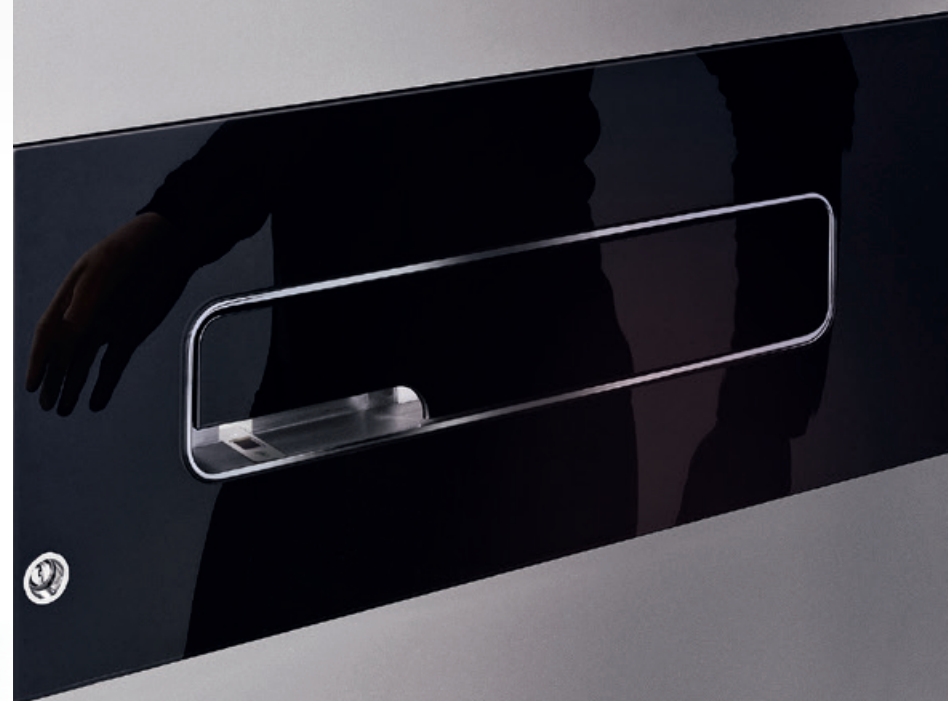

Aggiungete il vostro tocco finale con
una scelta di vetri decorativi.