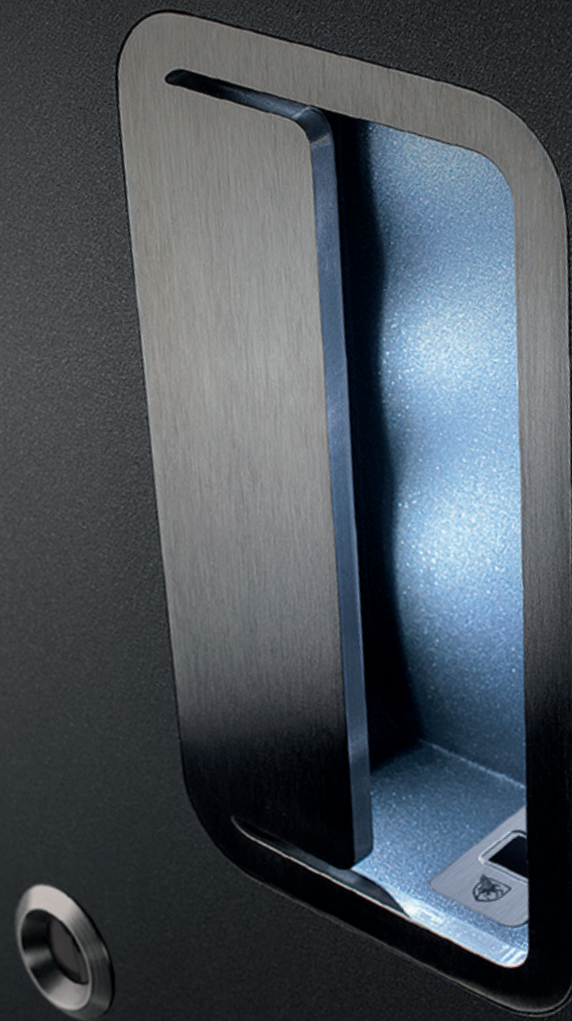

Forme moderne dei maniglioni.