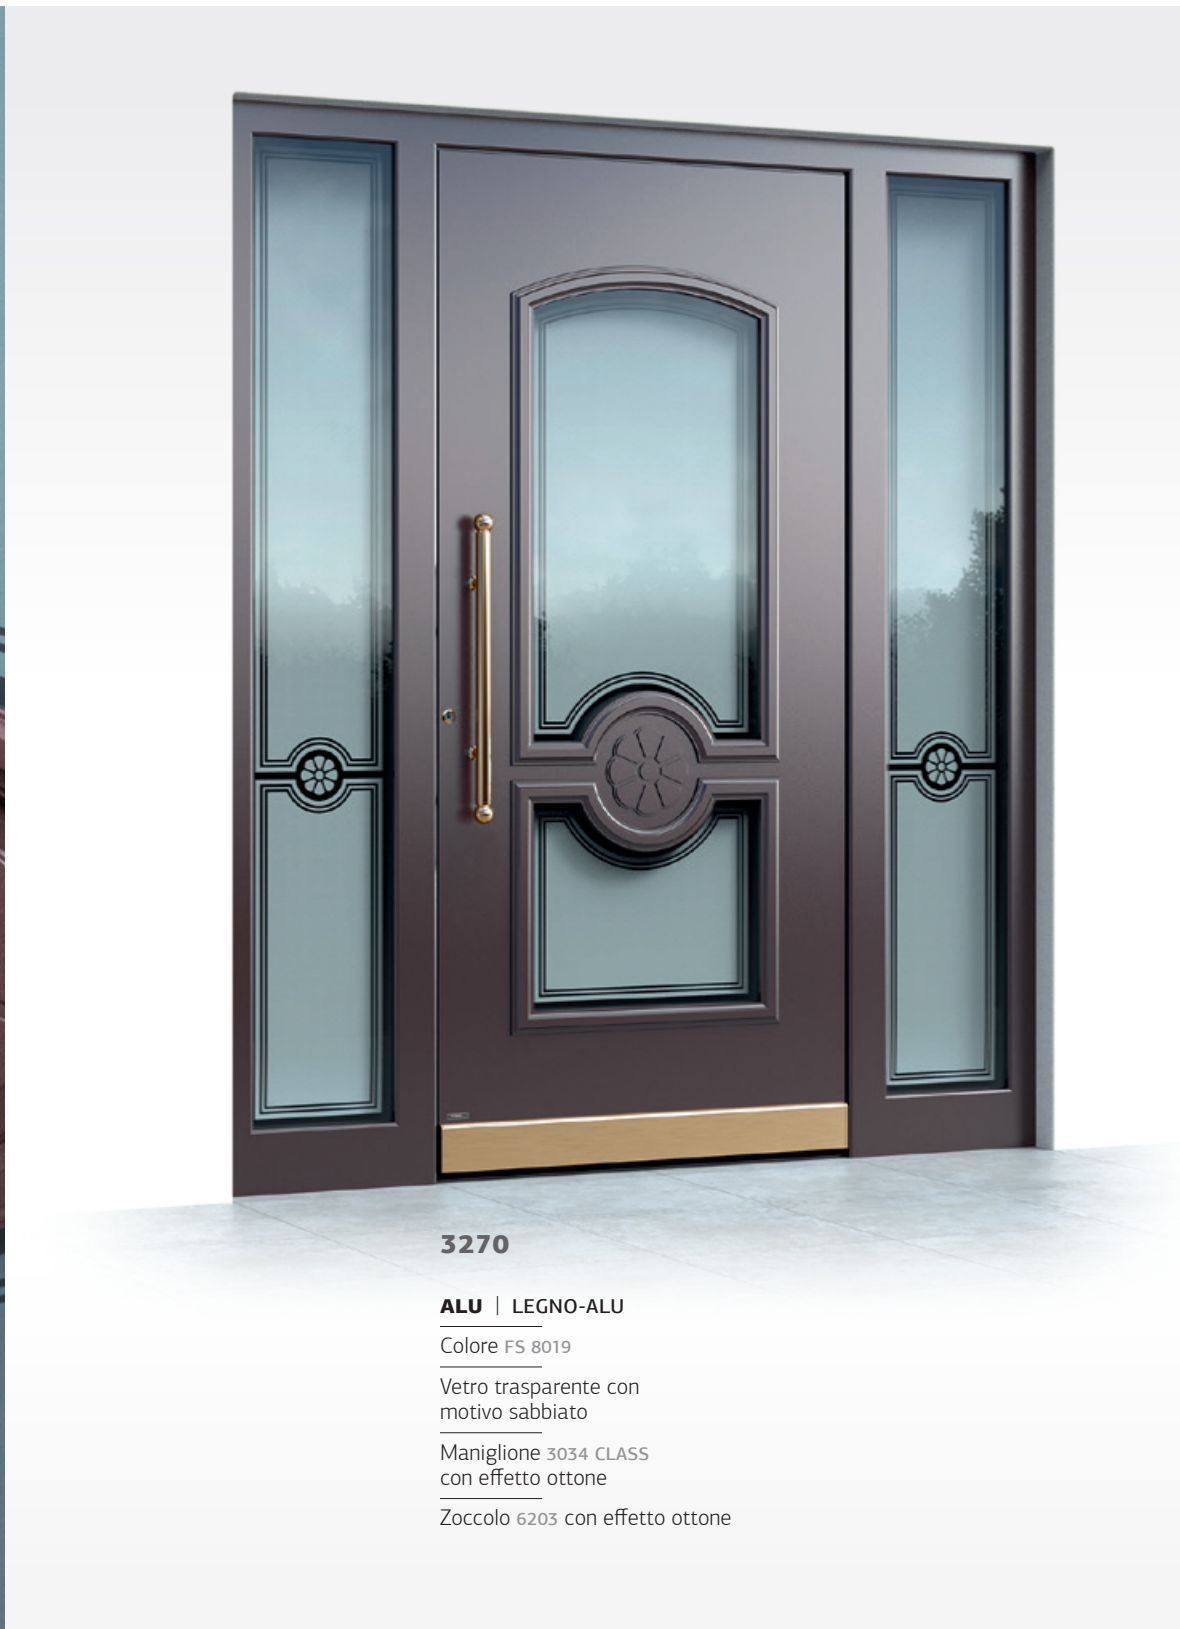

3270

ALU | LEGNO-ALU

Colore FS 8019

Vetro trasparente con
motivo sabbiato

Maniglione 3034 CLASS
con effetto ottone

Zoccolo 6203 con effetto ottone