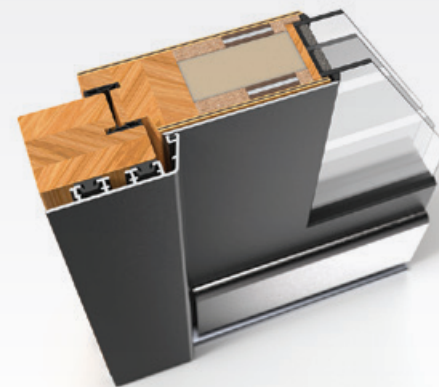

Vetro trasparente con motivo

LEGNO
LEGNO-ALU

Vista interna DIN: destra

LEGNO

Vista esterna DIN: destra

Alu & legno.

SOFT
Rivestimento esterno dell'anta e del telaio in alluminio

SOFT