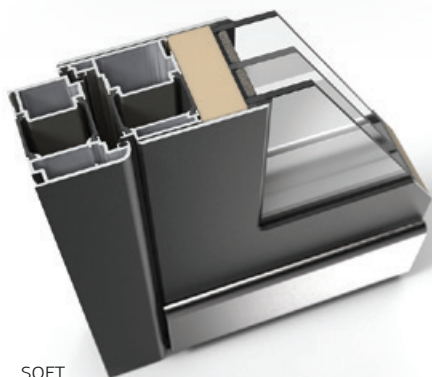

Alluminio

LEVEL

SOFT

**ALLUMINIO
LEGNO-
ALLUMINIO**

Vista esterna DIN: destra

ALLUMINIO

Vista interna DIN: destra

U_d (trasmissione termica) = 0,84 W/(m²K)