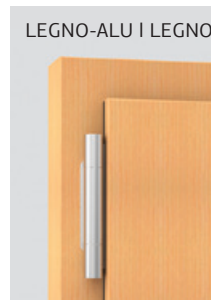

Serratura con tre punti di chiusura ARMO

Maniglia interna 6039

Cilindro di sicurezza ARMO 1 con cinque chiavi

ALU
Tre cerniere compatte 3D nel colore dell'anta

LEGNO-ALU I LEGNO
Tre cerniere regolabili

 U_D (trasmissione termica) = 0,93 W/(m²K)